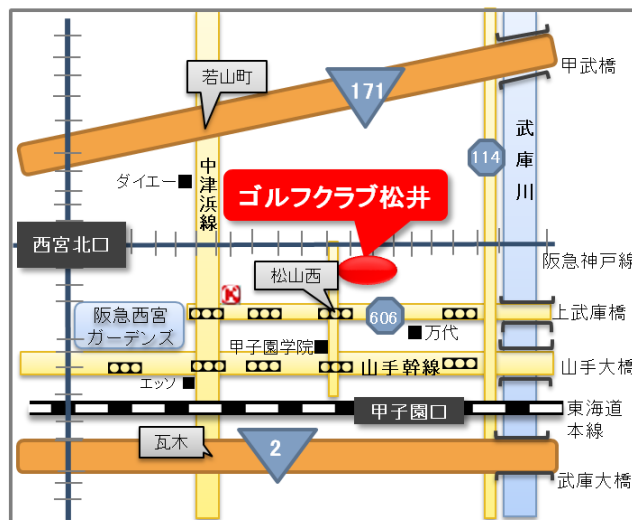

アクセス

【最寄駅】

- JR 東海道線・甲子園口駅(北側出口)
- 阪急・西宮北口駅(南東出口)
ともにタクシーで初乗り料金の程度

【バスでお越しの場合】

- 阪急西宮北口⇔JR 甲子園口(39・50)
共に「熊野町」下車・北へ徒歩約2分

【車でお越しの場合】

- 甲子園学院前(信号)を北へ
阪急神戸線手前右側

<http://cvnweb.bai.ne.jp/~matsuico>

ゴルフクラブ松井

入場料無料！365日営業！
美しい天然芝生のフェアウェイ。コース用
公認(相当)球を使用！

〒663-8101
兵庫県西宮市松山町8
☎(0798)67-2449

<http://cvnweb.bai.ne.jp/~matsuico>

ゴルフクラブ松井 検索

■ 営業時間

・開場時刻

4月～9月末 午前6:00
10月～3月末 日の出以後